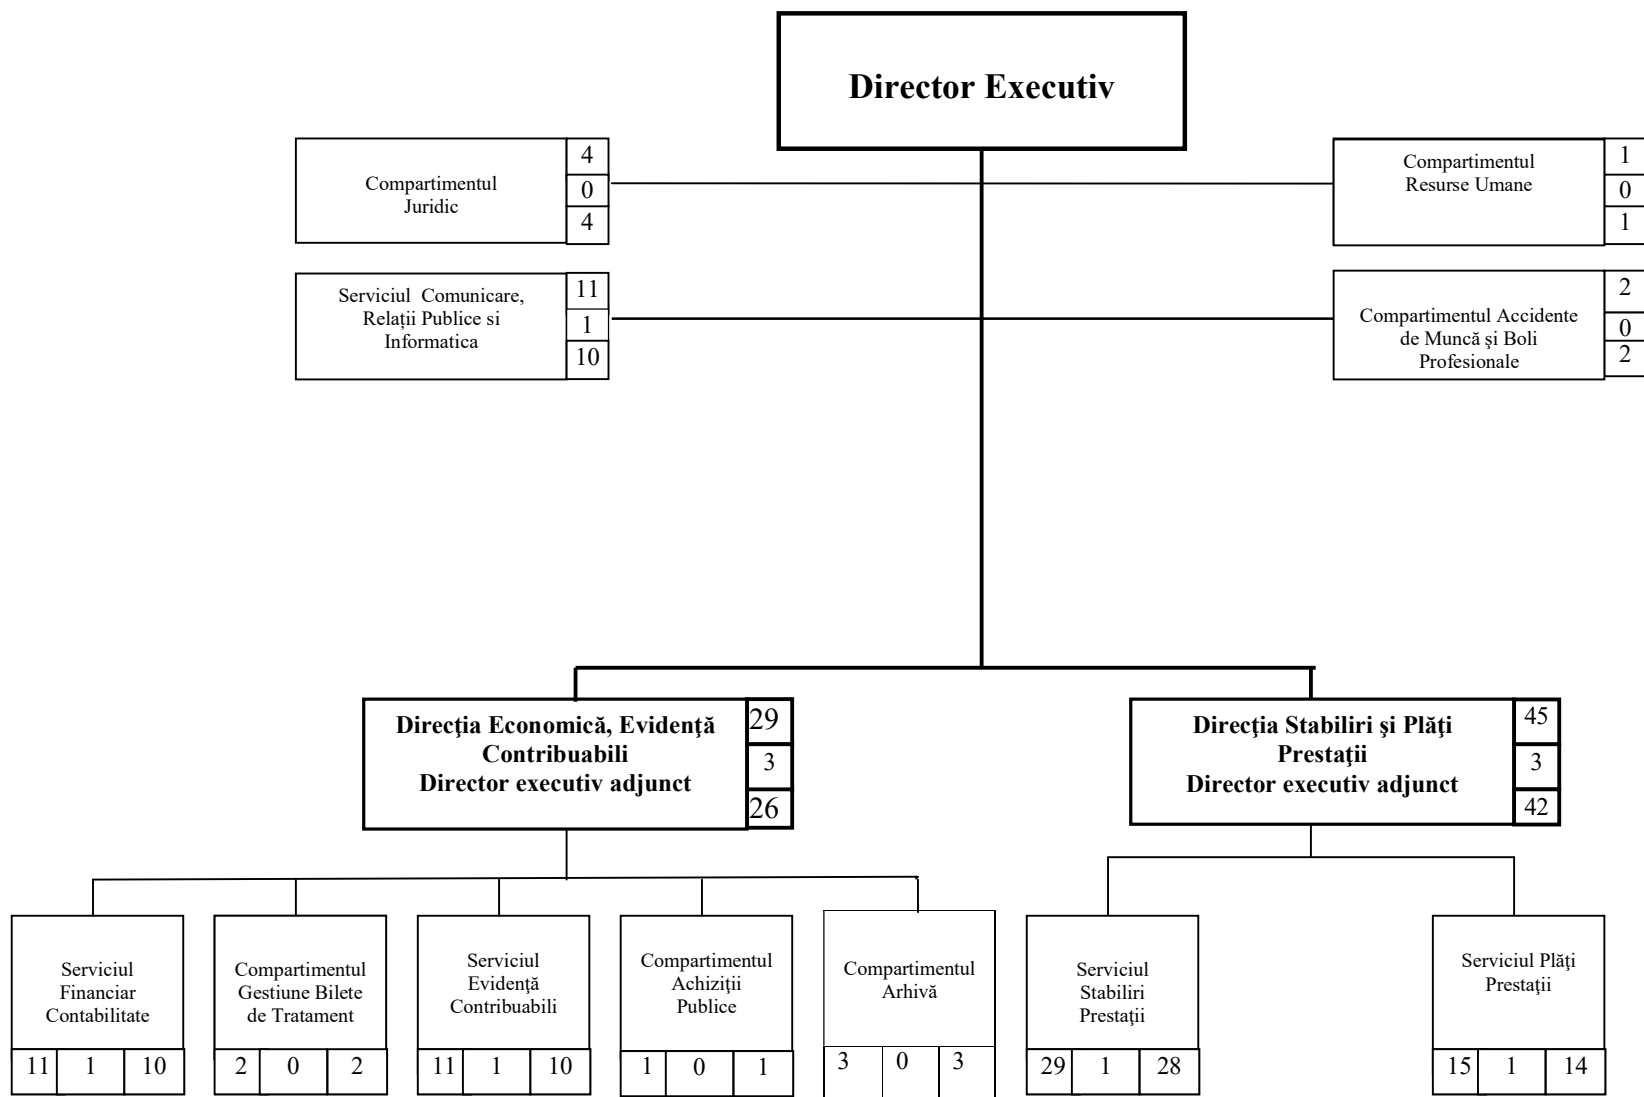

Structura organizatorică- 2025  
**Casa Județeană de Pensii Neamț**

**LEGENDA**

Total posturi	din care:	
	conducere	executie
93	8	85